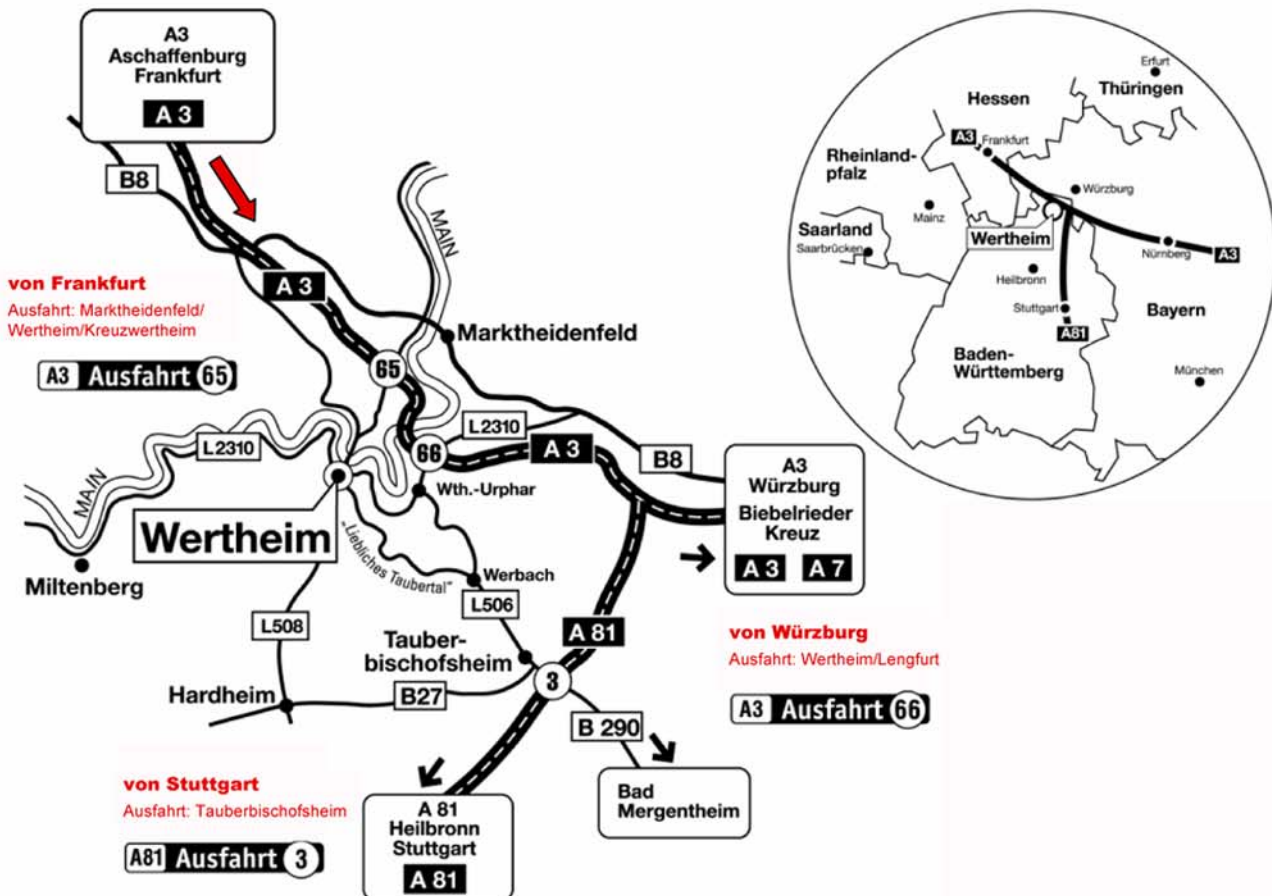

Der Weg zu uns

Frankfurt - Würzburg (A3)

- ▶ A3 Frankfurt Richtung Würzburg
- ▶ Ausfahrt Marktheidenfeld/Wertheim/Kreuzwertheim (nach ca. 95 km)
- ▶ Rechts auf ST2315 in Richtung Wertheim abbiegen
- ▶ Am Kreisverkehr 2 Ausfahrt rechts Richtung Wertheim
- ▶ über die Spessartbrücke fahren, an der großen Kreuzung links in Richtung Miltenberg/Bestenheid abbiegen (Bestenheider Landstraße)
- ▶ Bestenheid – nach Ortsschild an der ersten Ampel rechts abbiegen
- ▶ Der Straße (Mühlenweg) folgen, über die Bahngleise fahren, links abbiegen
- ▶ Der Straße (Ernst-Abbe-Straße) folgen und in den Hüttenweg rechts abbiegen (nach dem roten Gebäude auf der rechten Seite)

Würzburg - Frankfurt (A3)

- ▶ A3 Würzburg Richtung Frankfurt
- ▶ Ausfahrt Wertheim/Lengfurt/Miltenberg
- ▶ Links auf ST2310 in Richtung Wertheim/Miltenberg abbiegen
- ▶ Auf ST2310 bleiben, ca. 10 km
- ▶ In Wertheim über die Odenwaldbrücke in Richtung Miltenberg/Bestenheid fahren
- ▶ An der großen Kreuzung rechts einordnen auf die Bestenheider Landstraße
- ▶ Bestenheid – nach Ortsschild an der ersten Ampel rechts abbiegen
- ▶ Der Straße (Mühlenweg) folgen, über die Bahngleise fahren, links abbiegen
- ▶ Der Straße (Ernst-Abbe-Straße) folgen und in den Hüttenweg rechts abbiegen (nach dem roten Gebäude auf der rechten Seite)